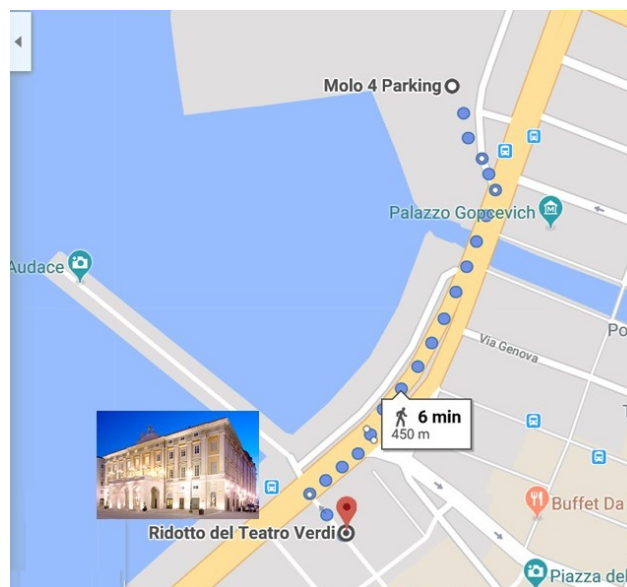

Ridotto Teatro Verdi, Trieste, Via San Carlo 4, Sabato 11 maggio 2019

COME RAGGIUNGERCI

In auto:

All'uscita dell'autostrada A4 casello Lisert proseguire verso Trieste, poi con uscita Sistiana proseguire per la Strada Costiera verso il centro città, dove sono disponibili le aree di parcheggio Molo 4 Parking e altre, tutte vicine alla Stazione Centrale. Proseguire per la sede del Forum, che si trova a 450 metri (6 minuti a piedi) tramite la Riva Tre Novembre. Sono anche disponibili (ma spesso esauriti) i parcheggi sulla Riva tre Novembre davanti al Teatro Verdi. A necessità si può utilizzare un taxi (radiotaxi Trieste 040 307730).

In treno:

Dopo l'arrivo alla Stazione Centrale proseguire per la sede del Forum, che si trova a 800 metri (10 minuti a piedi) tramite la Riva Tre Novembre. A necessità si può utilizzare un taxi (radiotaxi Trieste 040 307730).