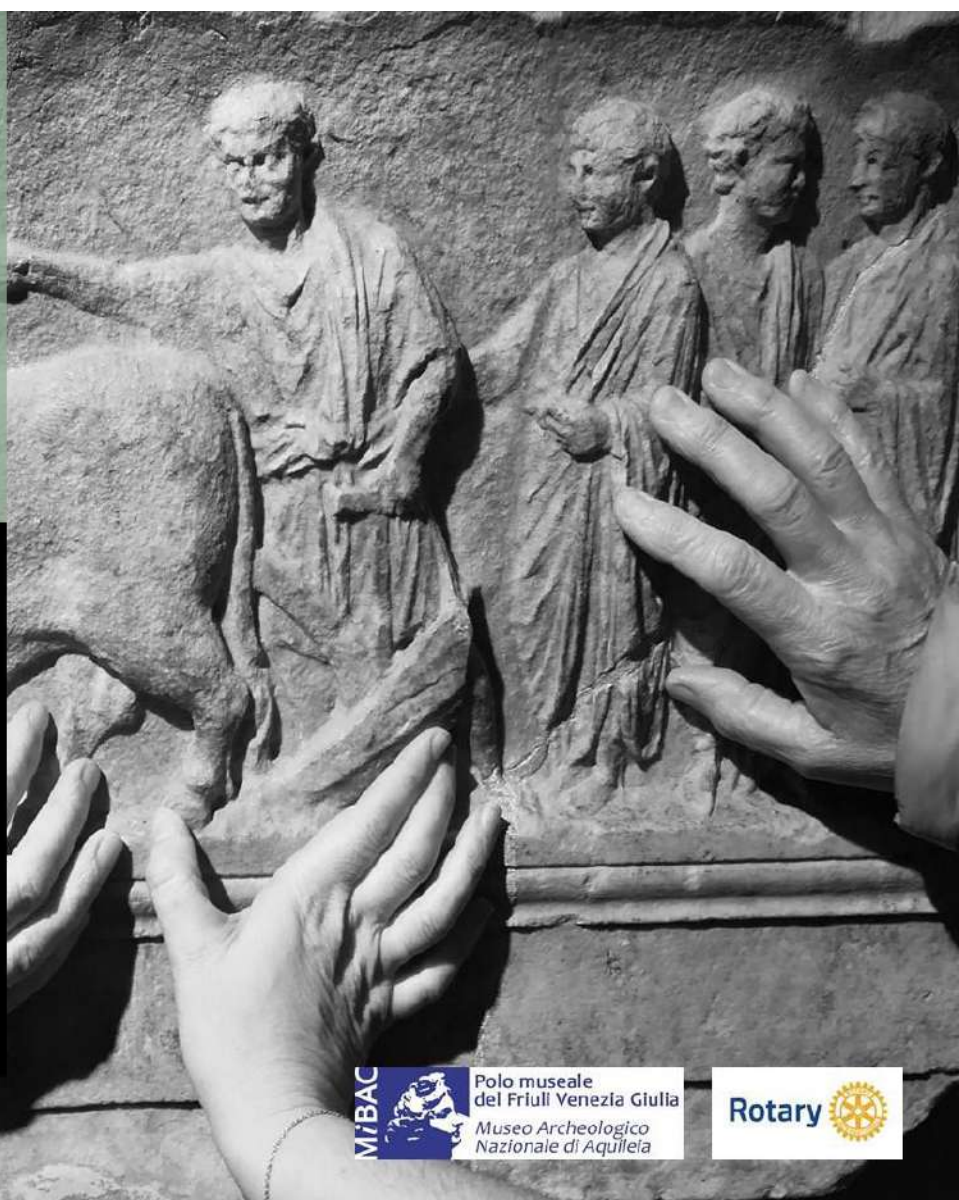

**MUSEO  
ARCHEOLOGICO  
NAZIONALE  
AQUILEIA**

**IL MUSEO  
PER TUTTI**

**Inaugurazione  
del percorso accessibile**

**GIOVEDI' 30 MAGGIO  
ORE 17.00**

MIBAC

Polo museale  
del Friuli Venezia Giulia  
Museo Archeologico  
Nazionale di Aquileia

Rotary