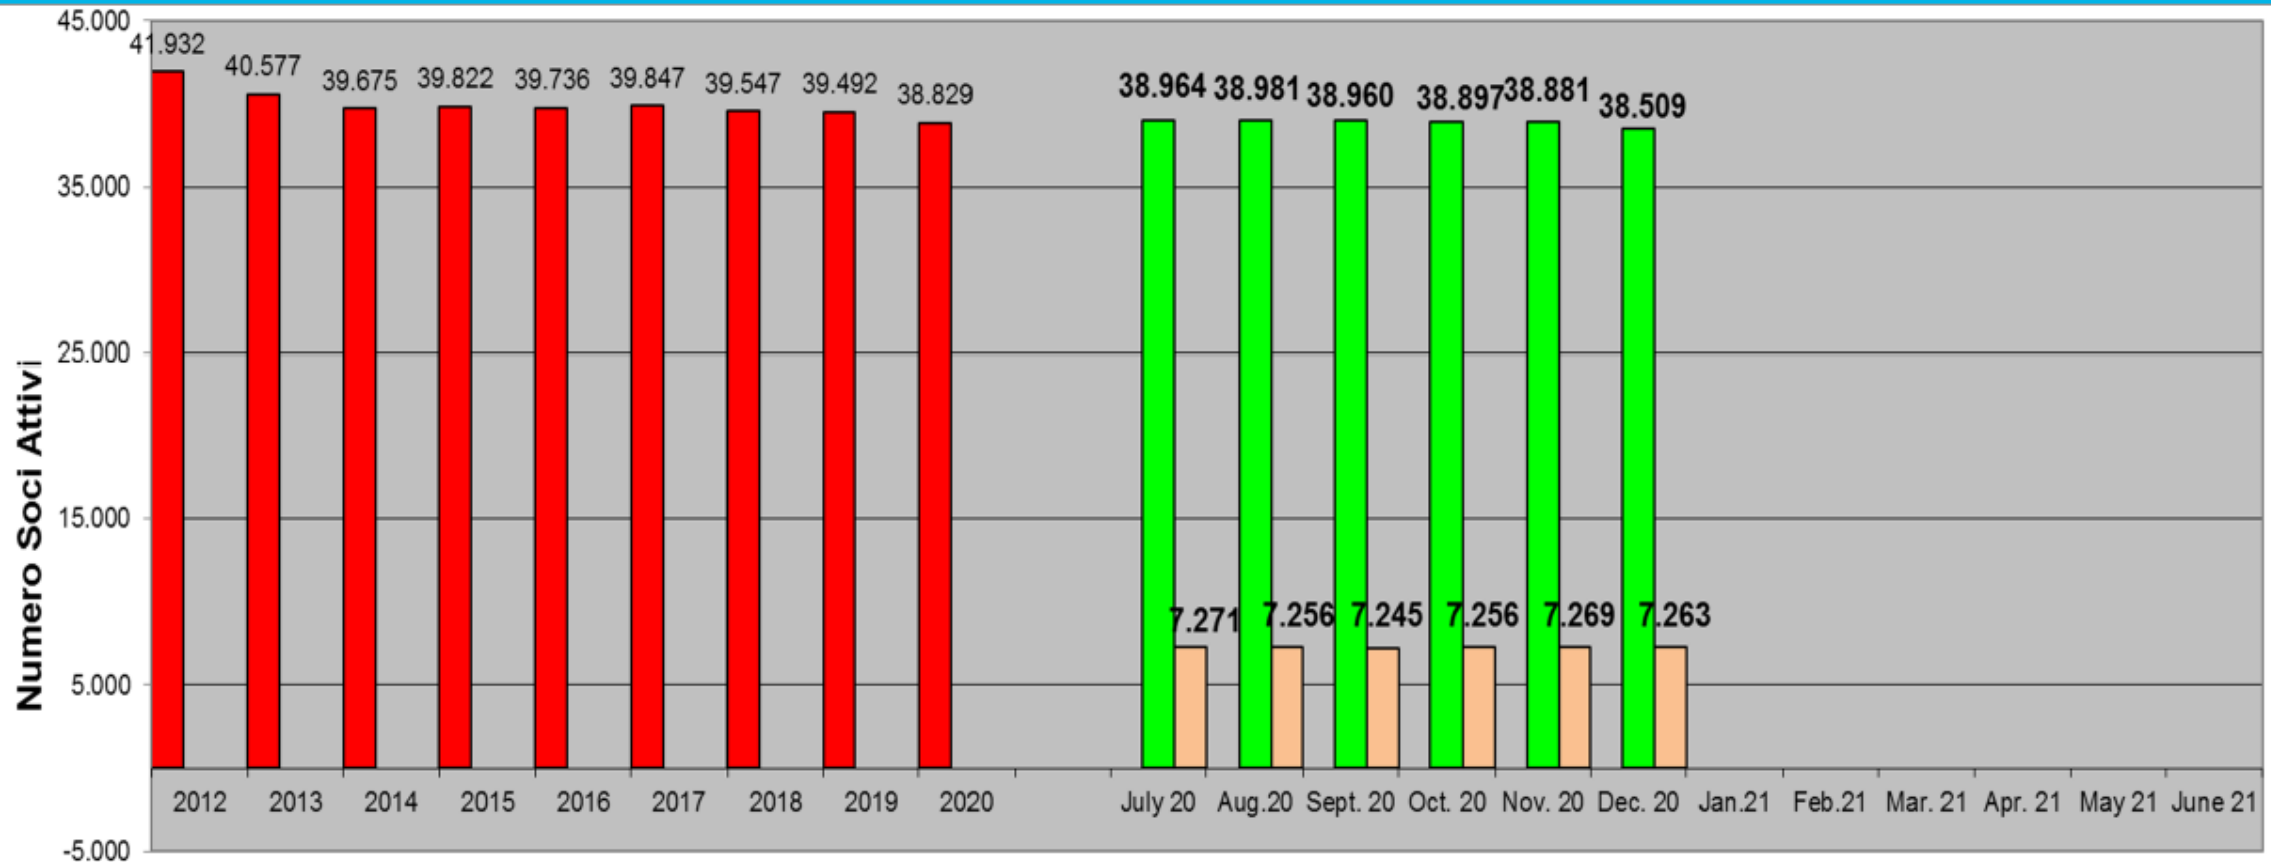

Europa – 3,213

+0.5%

Africa & Medio Oriente +2,704

-4%

USA, Canada, & Caraibi -11,810

-0.5%

America Latina -408

-5%

Australia, Nuova Zelanda & Isole Pacifico -1,622

-4%

RIBI -1,902

ROTARY ITALIA: MEMBERS

■ Effettivo Rotary - Inizio Anno

■ Effettivo Rotary - Fine mese

■ Effettivo Rotaact - Fine mese

ROTARY ITALIA: CLUB