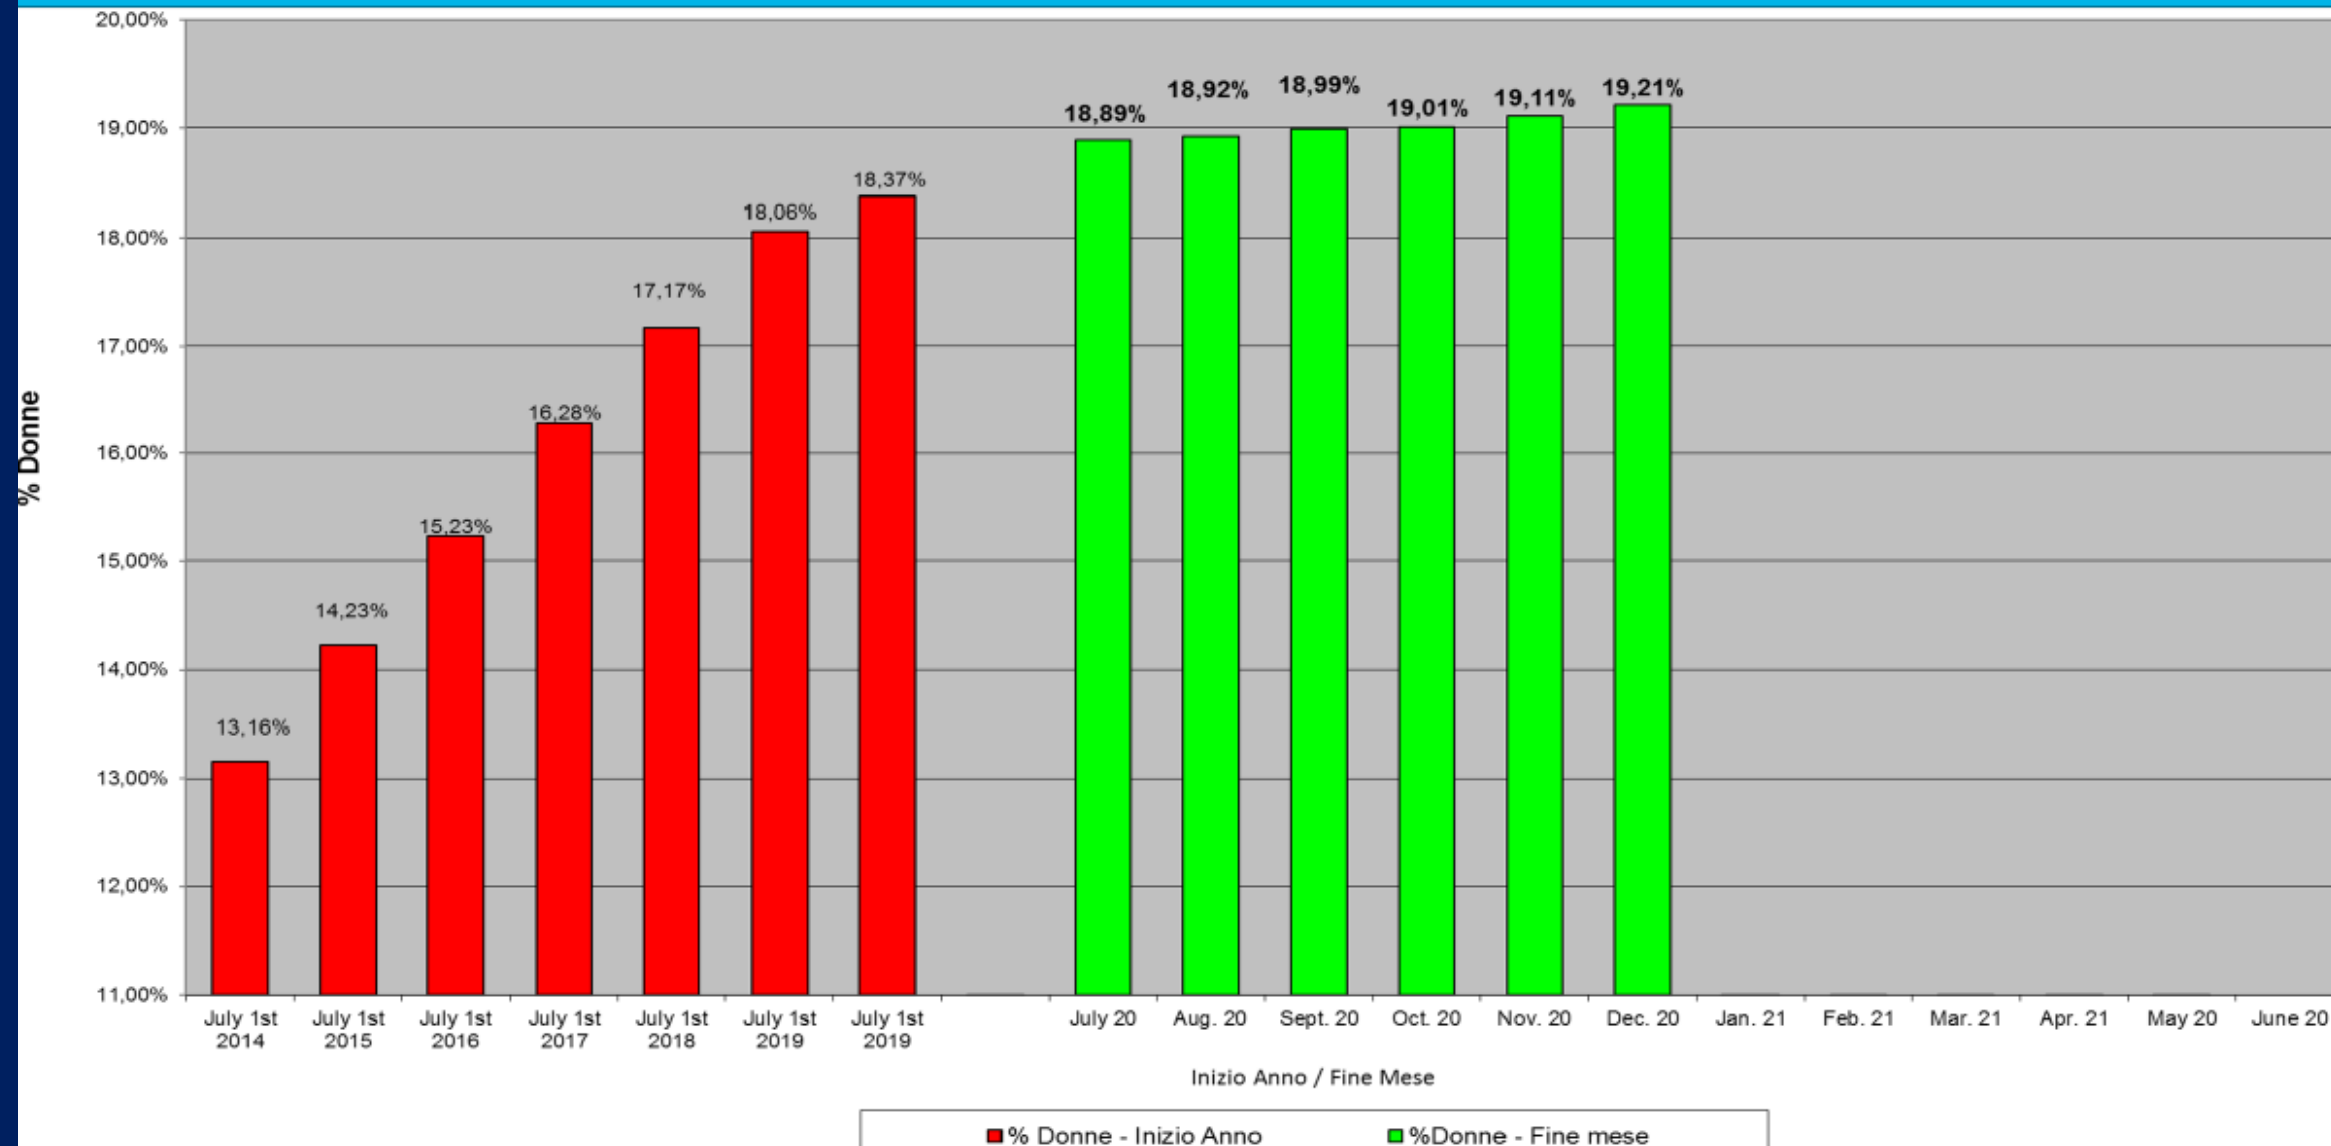

Australia, Nuova Zelanda & Isole Pacifico -1,622

-4%

RIBI -1,902

ROTARY ITALIA: MEMBERS

■ Effettivo Rotary - Inizio Anno

■ Effettivo Rotary - Fine mese

■ Effettivo Rotaact - Fine mese

ROTARY ITALIA: CLUB

■ Rotary Club - Inizio Anno
 ■ Rotary Club - Fine mese
 ■ Rotaract Club - Fine mese

ROTARY ITALIA: PRESENZA FEMMINILE

- Diversity
- Integrity
- Service
- Fellowship
- Leadership