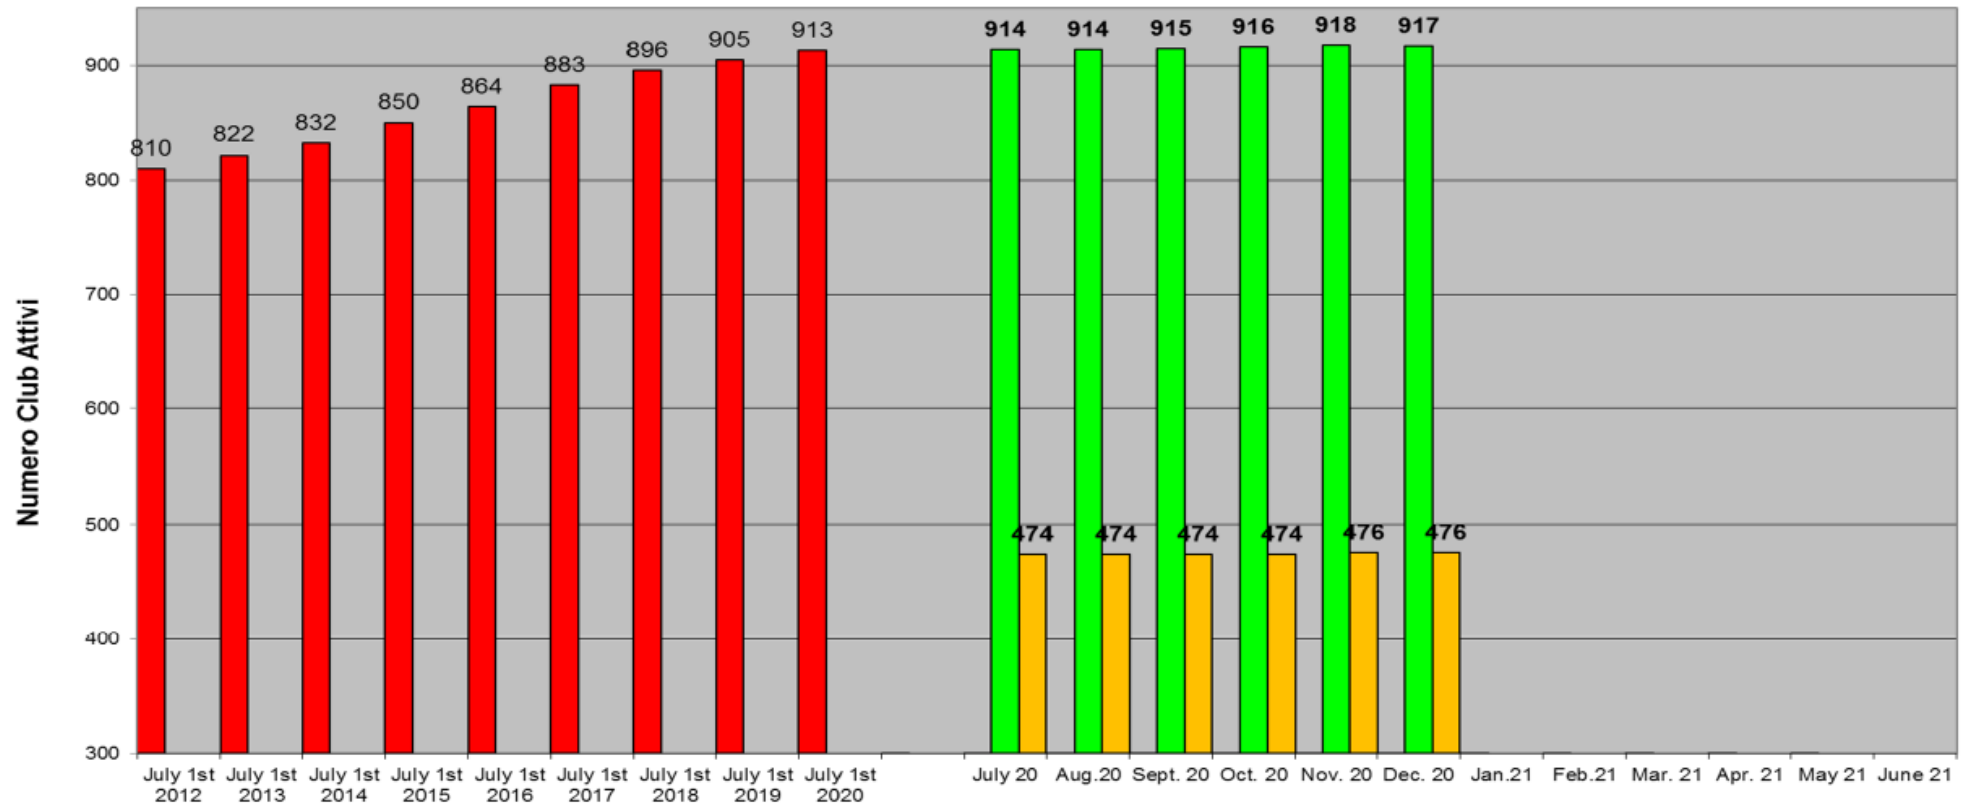

Europa – 3,213

+0.5%

Africa & Medio Oriente +2,704

-4%

USA, Canada, & Caraibi -11,810

-0.5%

America Latina -408

-5%

Australia, Nuova Zelanda & Isole Pacifico -1,622

-4%

RIBI -1,902

ROTARY ITALIA: MEMBERS

■ Effettivo Rotary - Inizio Anno

■ Effettivo Rotary - Fine mese

■ Effettivo Rotaact - Fine mese

ROTARY ITALIA: CLUB

■ Rotary Club - Inizio Anno
 ■ Rotary Club - Fine mese
 ■ Rotaract Club - Fine mese

ROTARY ITALIA: PRESENZA FEMMINILE

- Diversity
- Integrity
- Service
- Fellowship
- Leadership