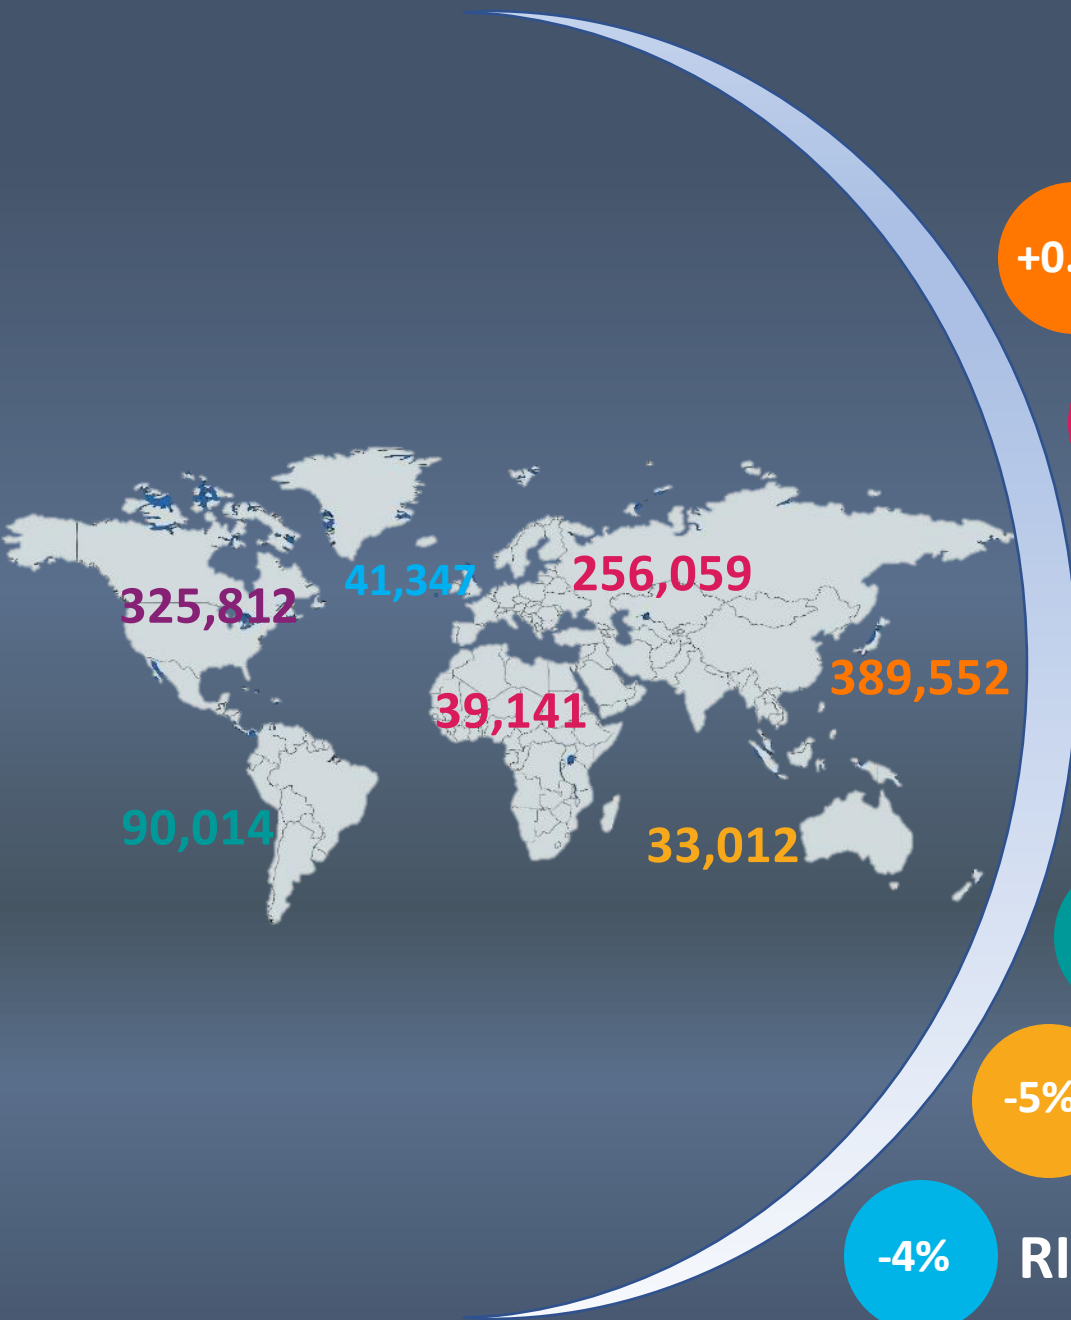

(Casoni /Celaschi – Human Body Design Ed. Franco Angeli 2020)

Rotary
Distretto 2041

SEMINARIO DISTRETTUALE
EFFETTIVO

EFFETTIVO GLOBALE

1 luglio 2019 – 1 luglio 2020

+0.5%

Asia +1,889

-1.2%

Europa – 3,213

+0.5%

Africa & Medio Oriente +2,704

-4%

USA, Canada, & Caraibi -11,810

-0.5%

America Latina -408

-5%

Australia, Nuova Zelanda & Isole Pacifico -1,622

-4%

RIBI -1,902

ROTARY ITALIA: MEMBERS

■ Effettivo Rotary - Inizio Anno

■ Effettivo Rotary - Fine mese

■ Effettivo Rotaact - Fine mese

ROTARY ITALIA: CLUB